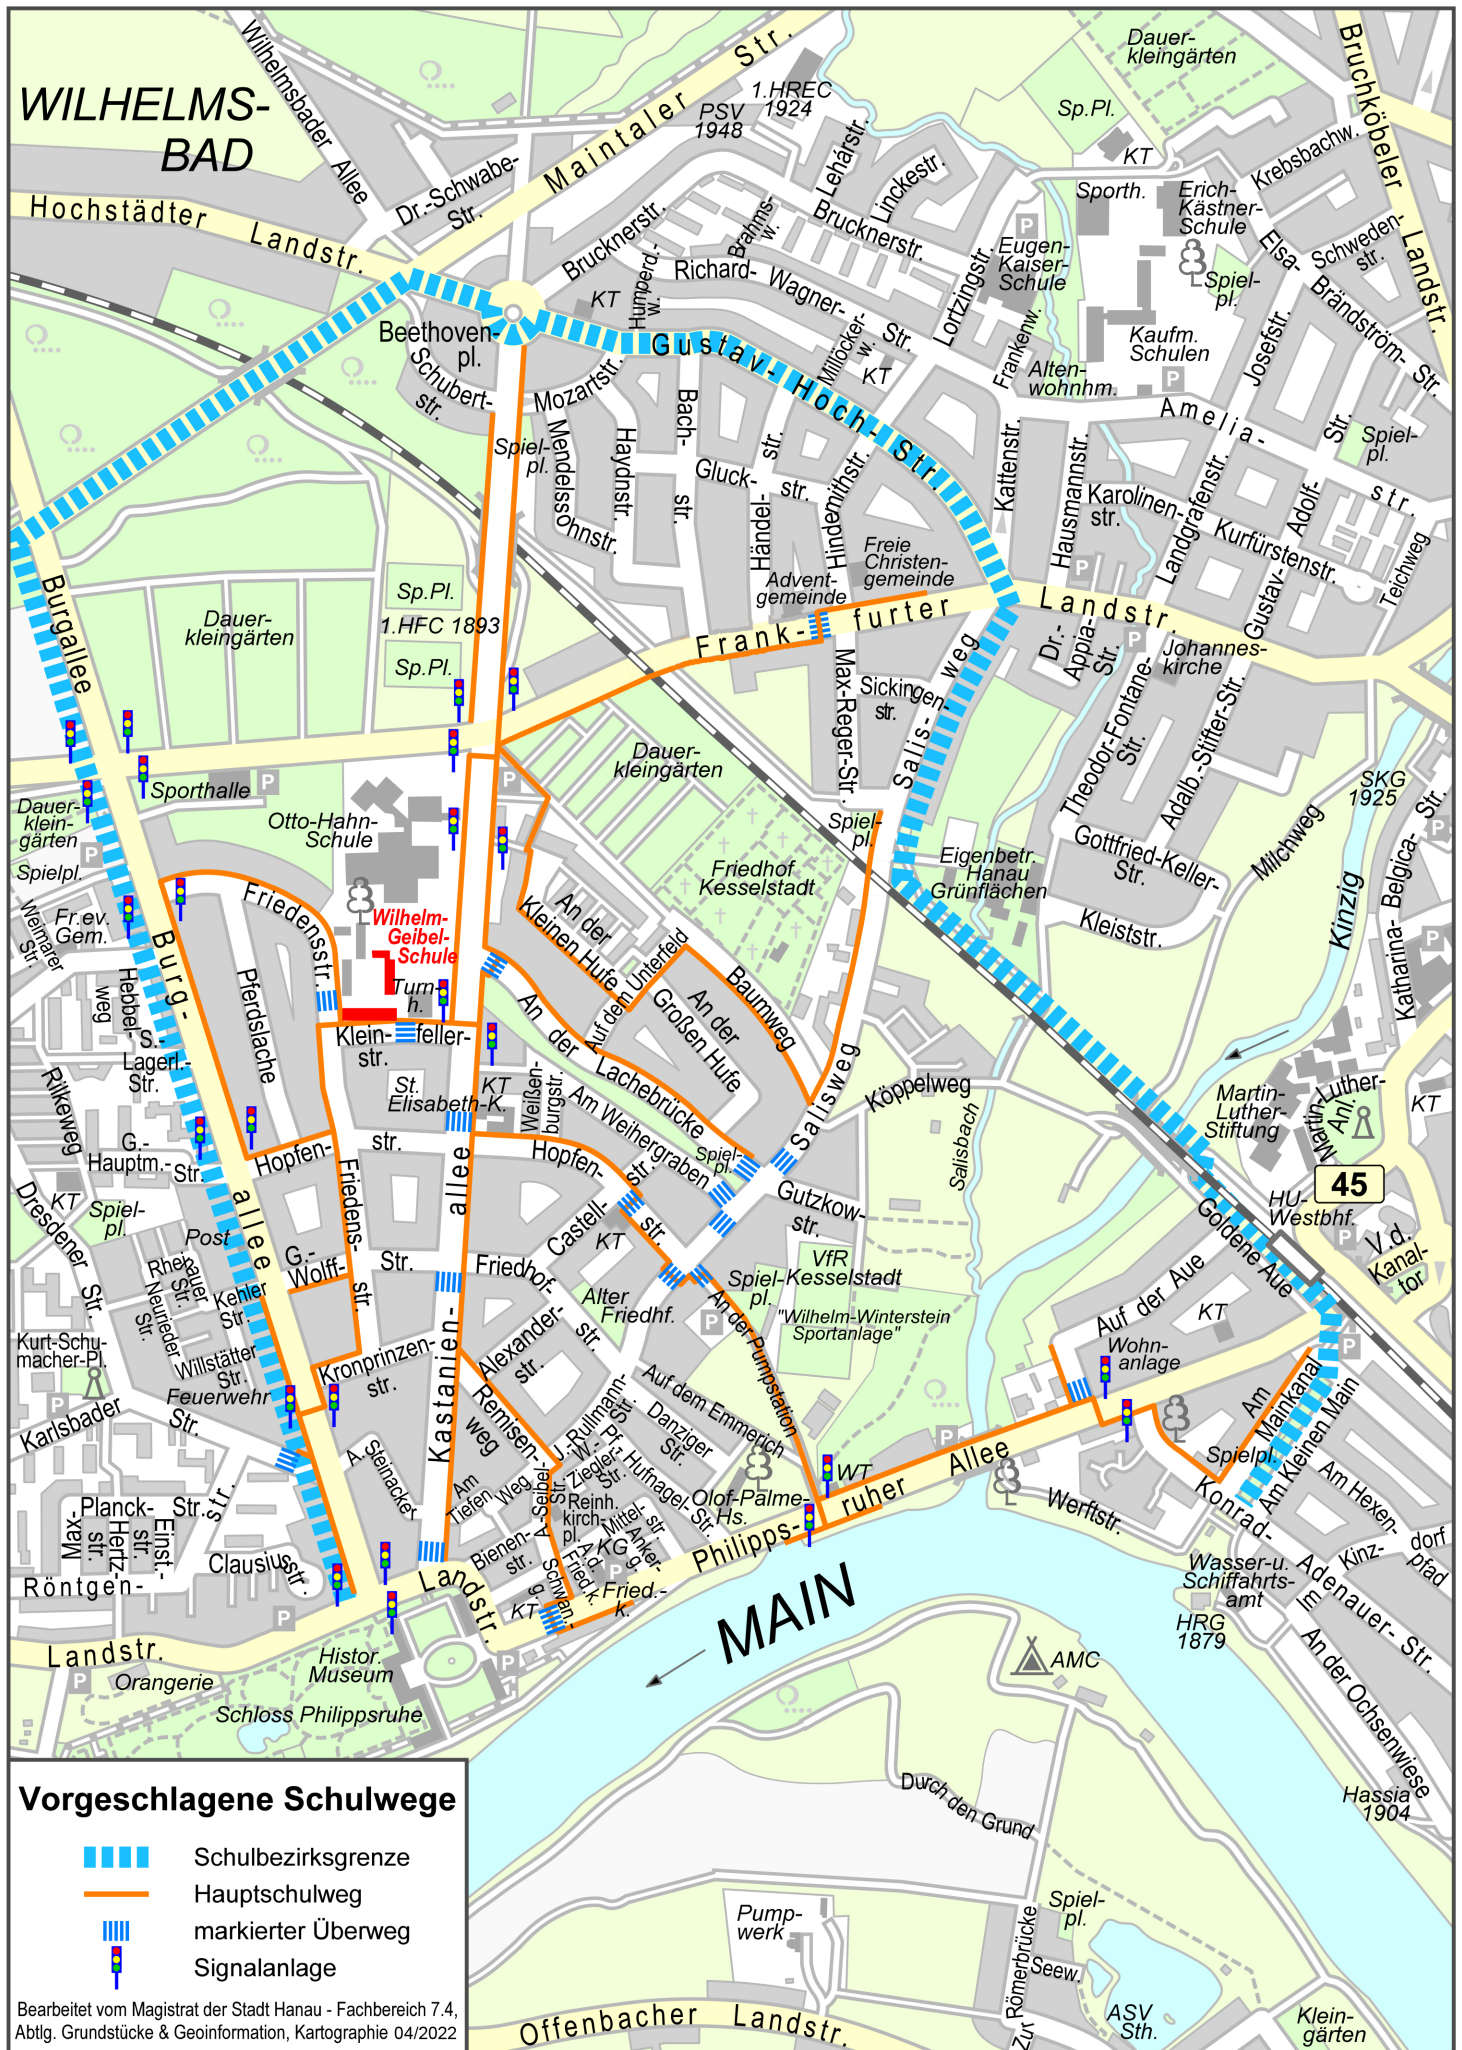

Wilhelm-Geibel-Schule

Vorgeschlagene Schulwege

-  Schulbezirksgrenze
-  Hauptschulweg
-  markierter Überweg
-  Signalanlage

Bearbeitet vom Magistrat der Stadt Hanau - Fachbereich 7.4,
 Abtlg. Grundstücke & Geoinformation, Kartographie 04/2022