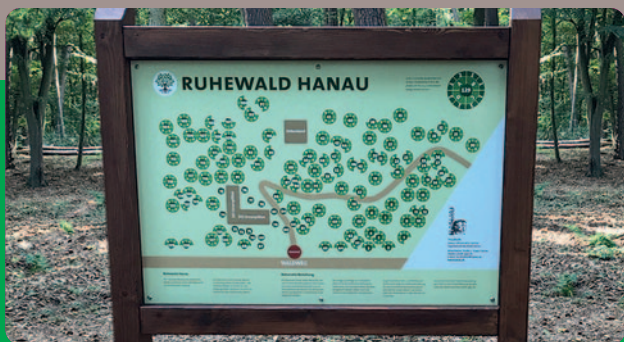

WALDBAUM-REIHENGRAB

ohne Kremierungsentgelt

Beisetzungen von Urnen sind im Ruhewald Hanau unter Waldbäumen möglich. Der Anknüpfungspunkt sind mehrere Bäume, an denen die einzelne Grabstelle der Reihe nach vergeben wird. Das Anlegen einer Grabanlage ist nicht gewünscht. Ein Namensschild am gemeinschaftlichen Grabmal kann über den Eigenbetrieb Hanau Infrastruktur Service bezogen werden. Die Ruhefrist beträgt 20 Jahre und ist nicht verlängerbar.

Grabstätte	967,- €
Bestattung	203,- €

WALDBAUM-WAHLGRABSTÄTTEN

ohne Kremierungsentgelt

Die Grabstätte kann je nach Verfügbarkeit ausgewählt werden. Die Beisetzung erfolgt an den Wurzeln der ausgesuchten Wahlgrabstätte. Die Errichtung eines einzelnen Grabbeetes ist nicht erwünscht. Die Ruhefrist beträgt 20 Jahre. Weiterbeileihung ist nach Ablauf der Ruhefrist gegen eine erneute Gebühr möglich.

Grabstätte für 4 Urnen	2.027,- €
Bestattung	203,- €