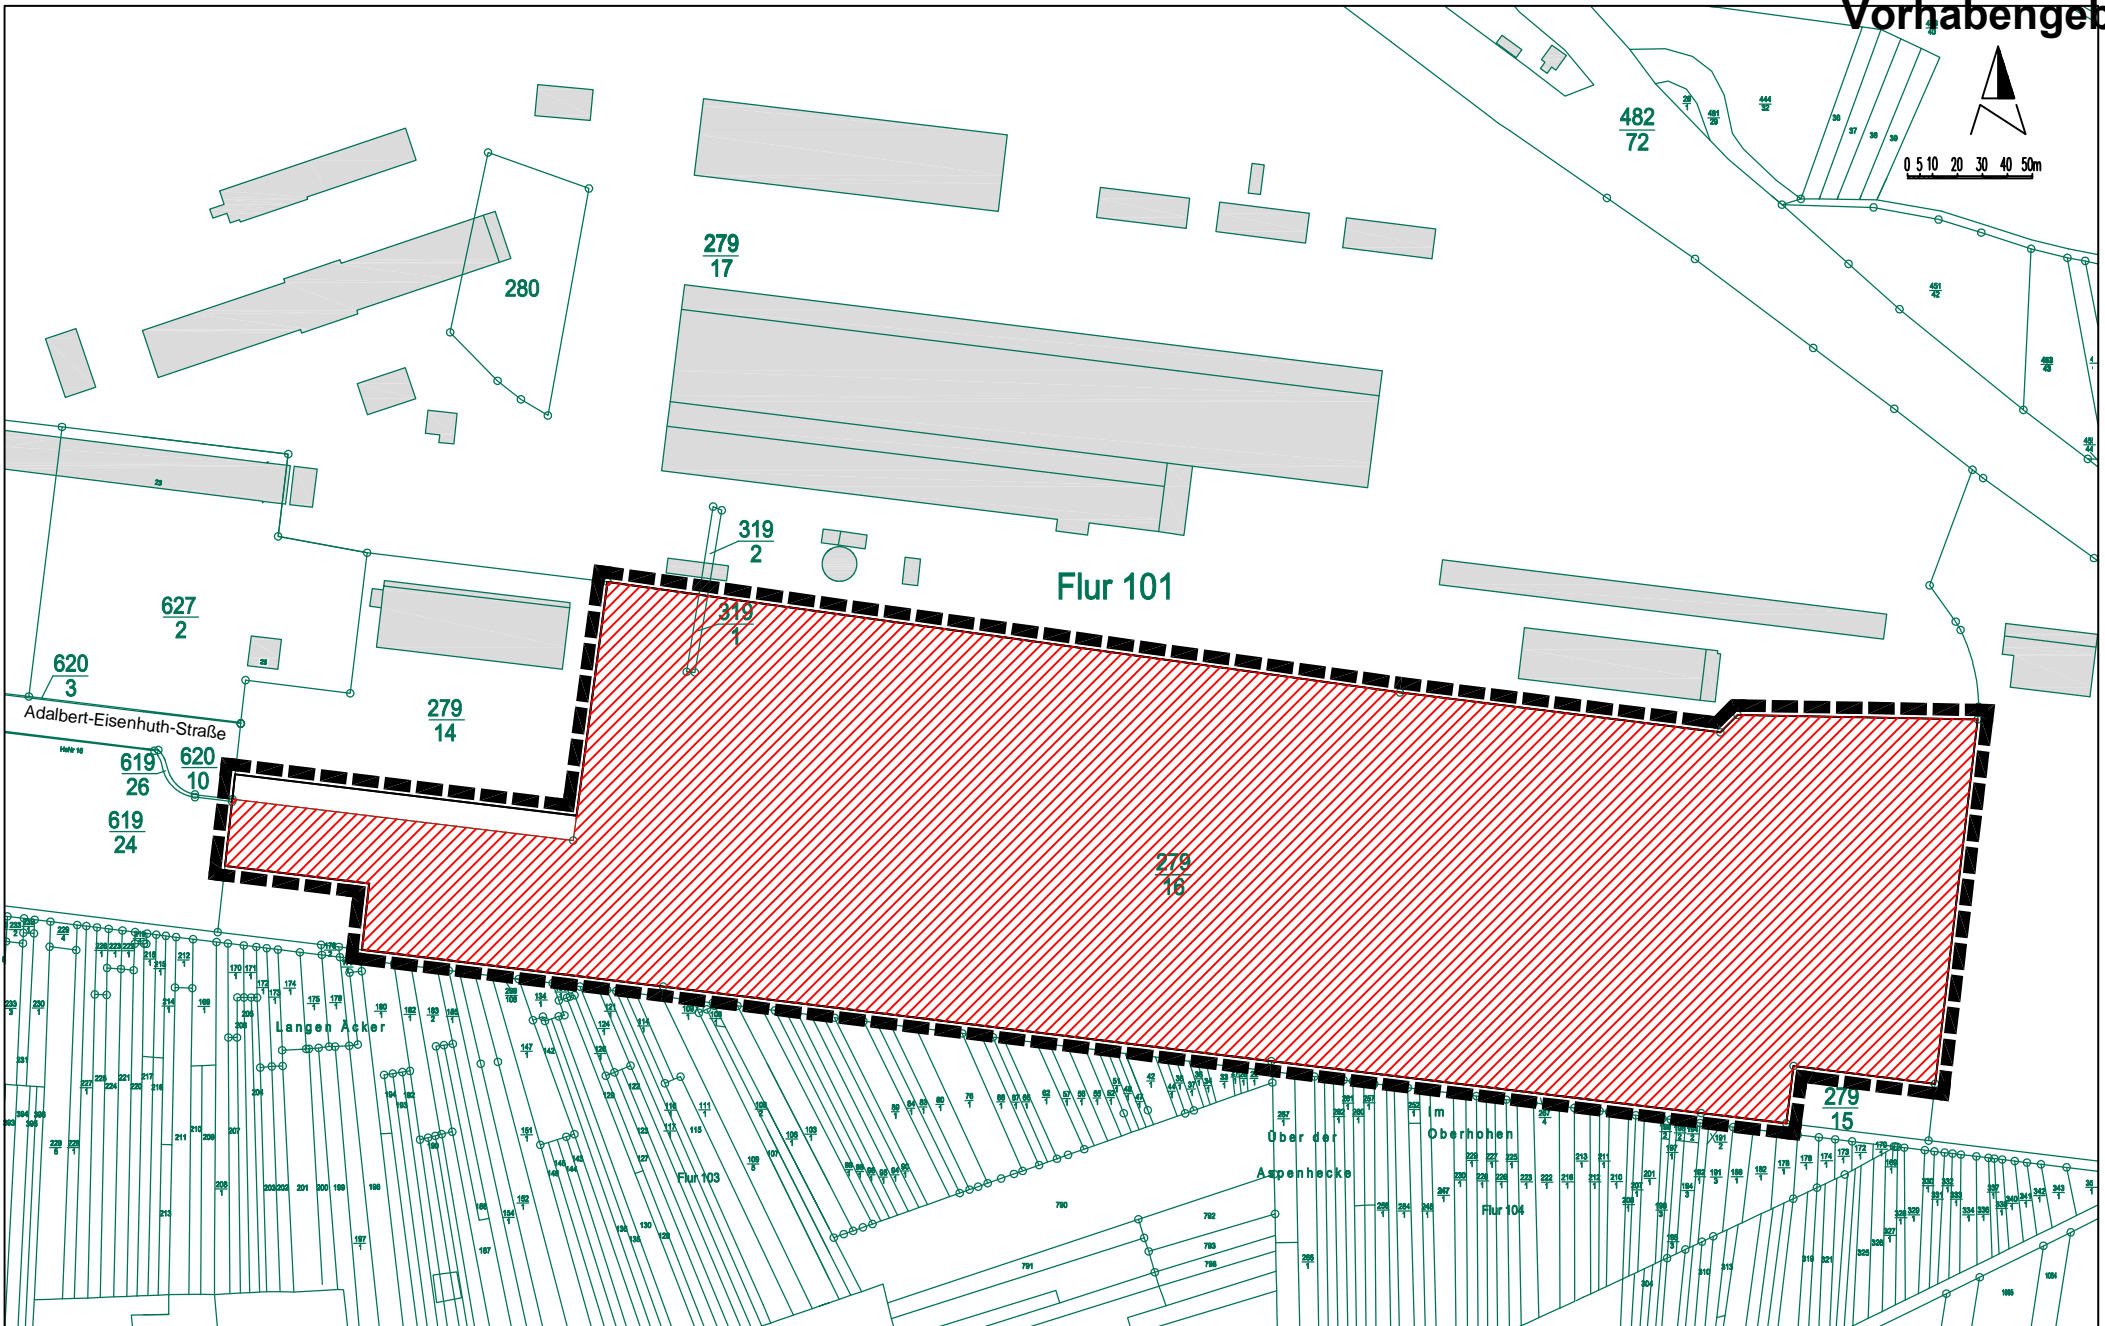

ANLAGE DV 1 Vorhabengebiet

Geltungsbereich des
Vorhabenbezogenen Bebauungsplans Nr. 47
"Freiflächenphotovoltaikanlage Großauheim-Kaserne"

Geltungsbereich des
Vorhaben- und Erschließungsplans zum Vorhabenbezogenen Bebauungsplan Nr. 47
"Freiflächenphotovoltaikanlage Großauheim-Kaserne"