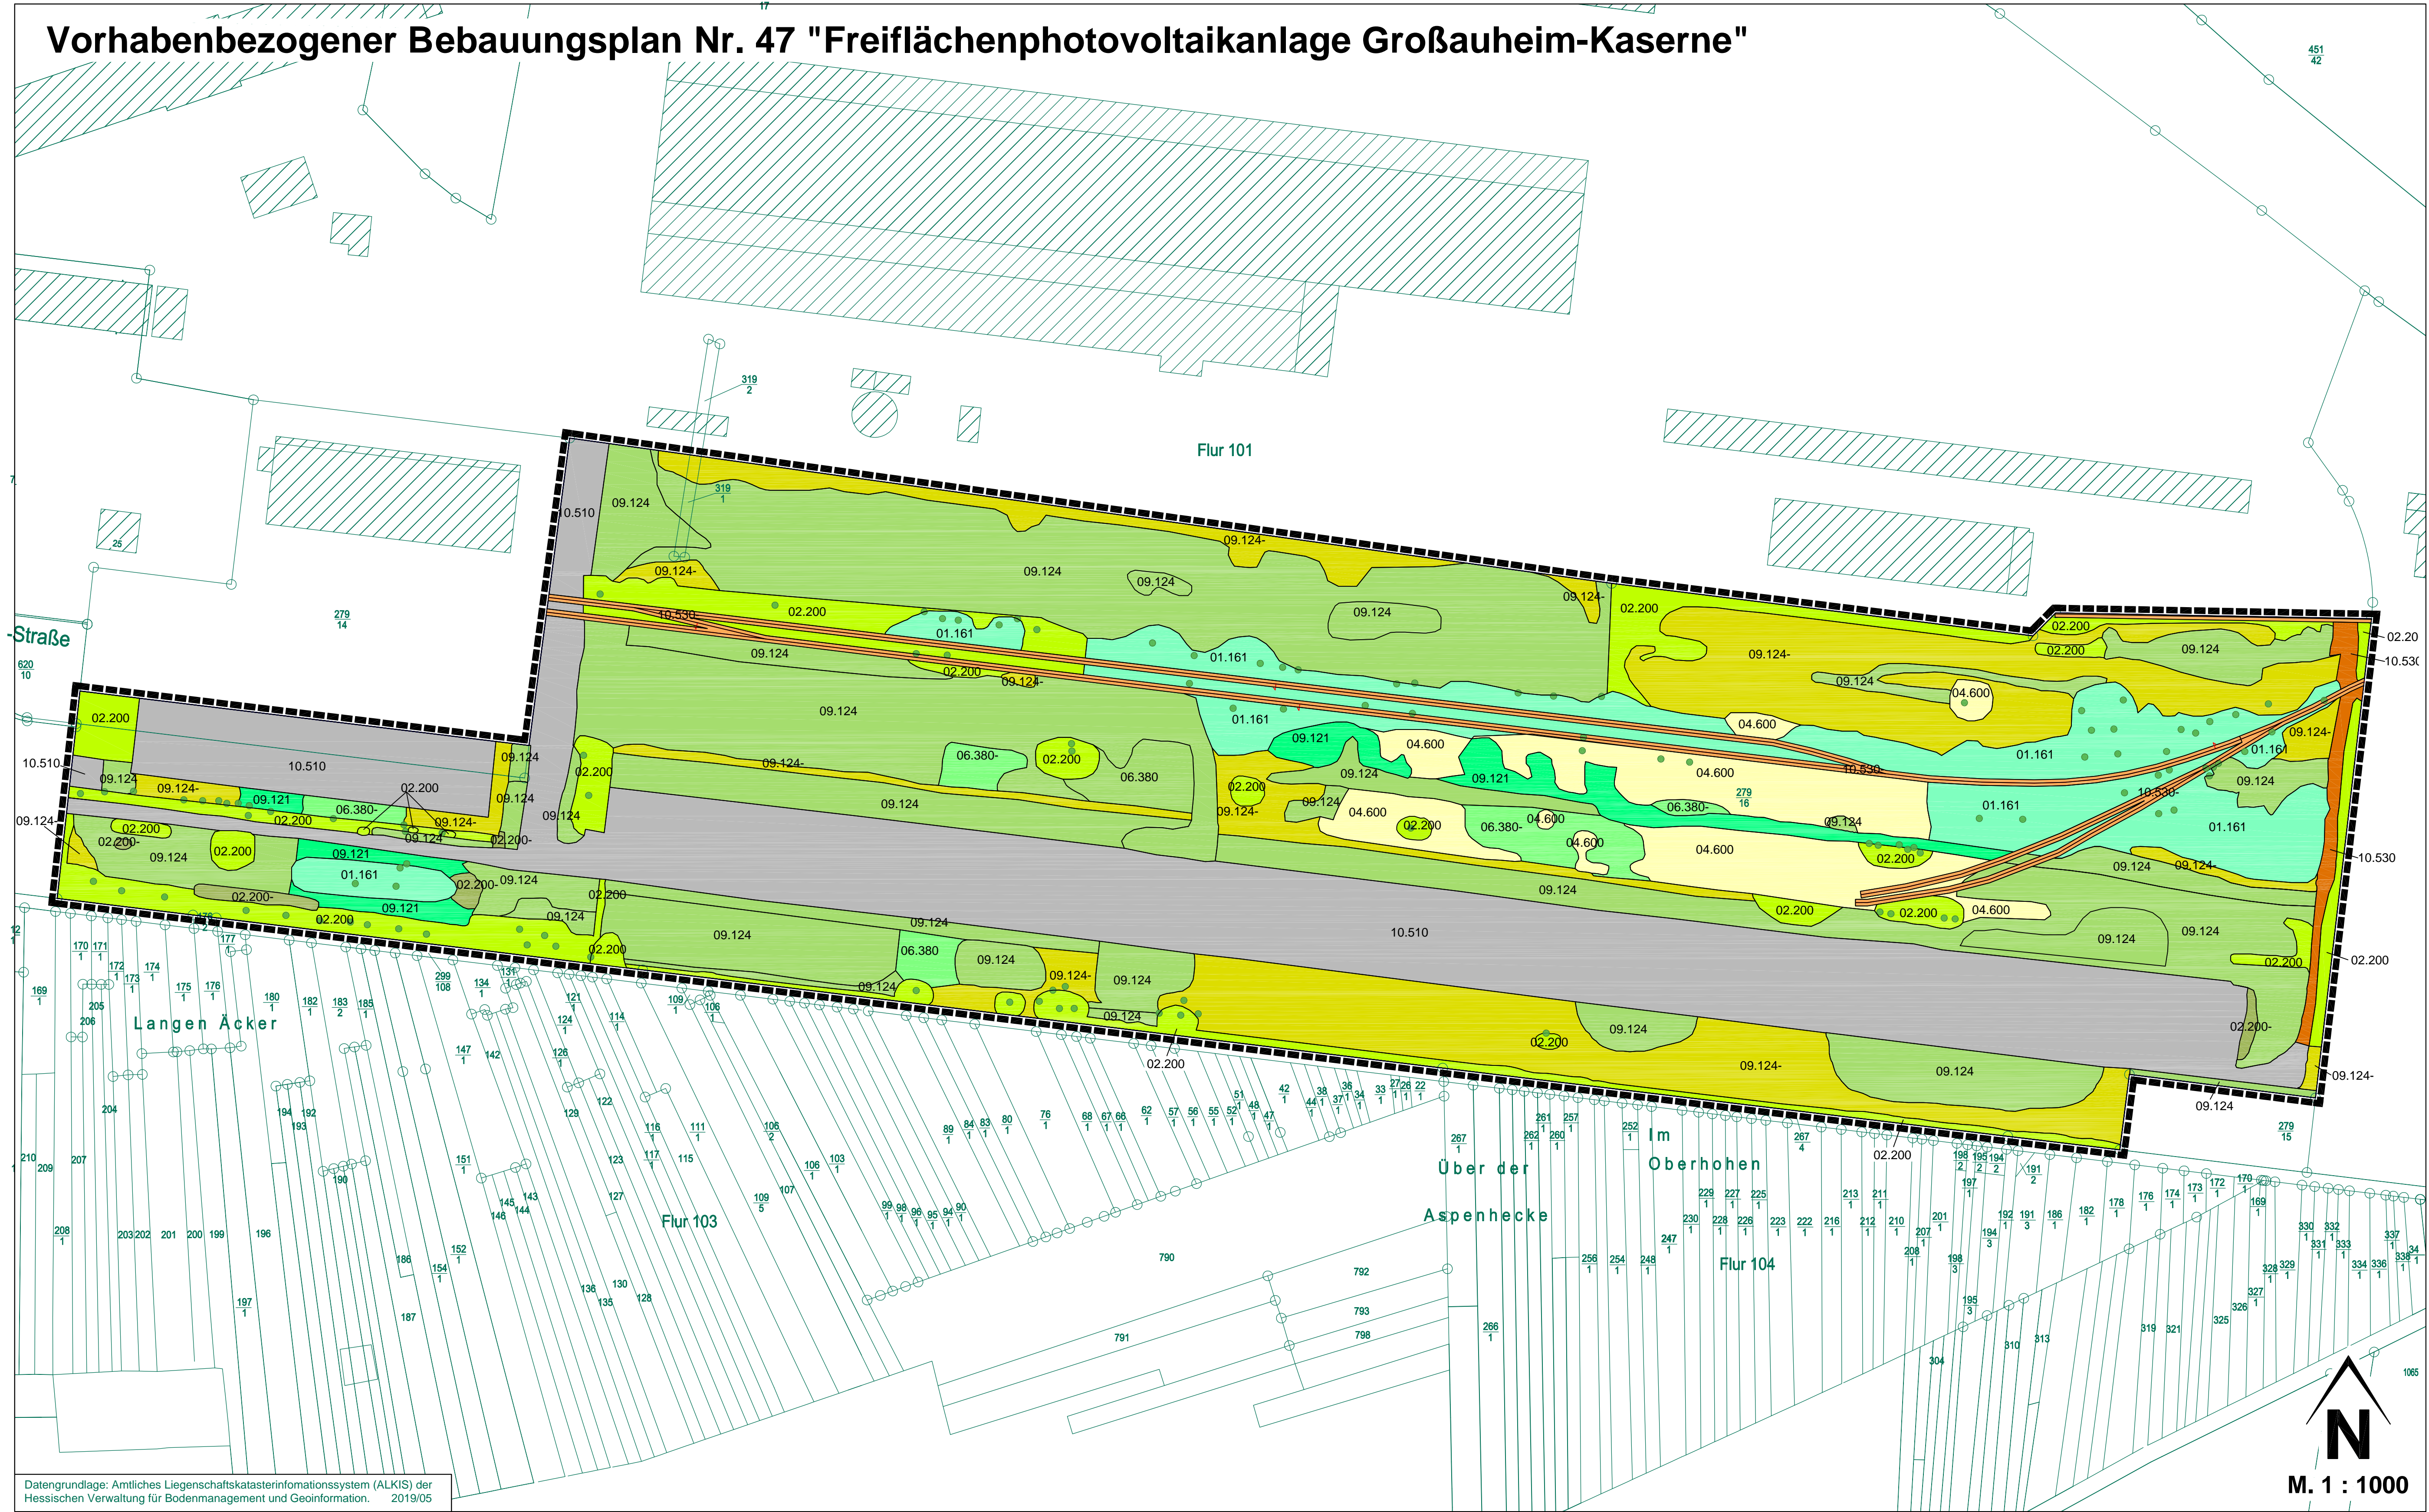

Vorhabenbezogener Bebauungsplan Nr. 47 "Freiflächenphotovoltaikanlage Großauheim-Kaserne"

Legende

☐ Geltungsbereich des Bebauungsplanes

Biotoptypen im Geltungsbereich nach Hess. K.V des Bebauungsplanes

- 01.161 sonstiger Vorwald / Pionierwald
- 02.200 Hecken, Gebüsch
- 02.200- Brombeergebüsch
- 04.600 Flächiges Gebüsch, frischer Standort
- 06.380 Wiesenbrache und ruderales Wiesen
- 06.380- krautige und grasige Säume und Fluren der offenen Landschaft, Landreitgrasflur, mit Gehölzsukzession (mit Wildschweinhühen/suhlen)
- 09.121 Artenreiche Saumvegetation, frischer Standort
- 09.124 Arten- oder Blütenreiche vegetation Ruderalesvegetation
- 09.124- Arten- oder Blütenreiche vegetation Ruderalesvegetation mit Gehölzsukzession
- 10.510 versiegelte Flächen
- 10.530 Schotter-, Kies- u. Sandwege
- 10.530- Schotter-, Gleise
- Einzelbäume nach Baumschutzsatzung der Stadt Hanau, Übernahme aus floristischer Bestandserfassung - Mull und Partner 2019

Bestandsplan

zum
Vorhabenbezogenen Bebauungsplan Nr. 47
**"Freiflächenphotovoltaikanlage
Großauheim-Kaserne"**

Stadt Hanau
Stadtteil Großauheim

THOMASEGEL
Planungsgruppe

Architekturbüro für Städtebau und Landschaftsplanung

Carl-Friedrich-Banz-Str 10
63505 Langenselbold
planungsgruppe-egel@t-online.de · www.planungsgruppe-egel.de

Tel.: 0 61 84 / 93 43 77
Fax: 0 61 84 / 93 43 78
Mobil: 0 172 / 67 55 802

TE

M. 1:1000

Projekt Nr. 19002 - 00	Verfahrensstand	Entwickelt	Bonewitz
	Frühzeitige Öffentlichkeits- und Behördenbeteiligung	Bearbeitet	Bonewitz
		Geprüft	Egel
		Fertiggestellt	22.09.2020

Großauheim

Übersichtskarte

Vorhabenbezogener
Bebauungsplan Nr. 47
"Freiflächenphotovoltaikanlage
Großauheim-Kaserne"

The overview map shows the location of the photovoltaic facility (highlighted in yellow) within the context of the surrounding urban area of Großauheim. The facility is situated near a road and a railway line.