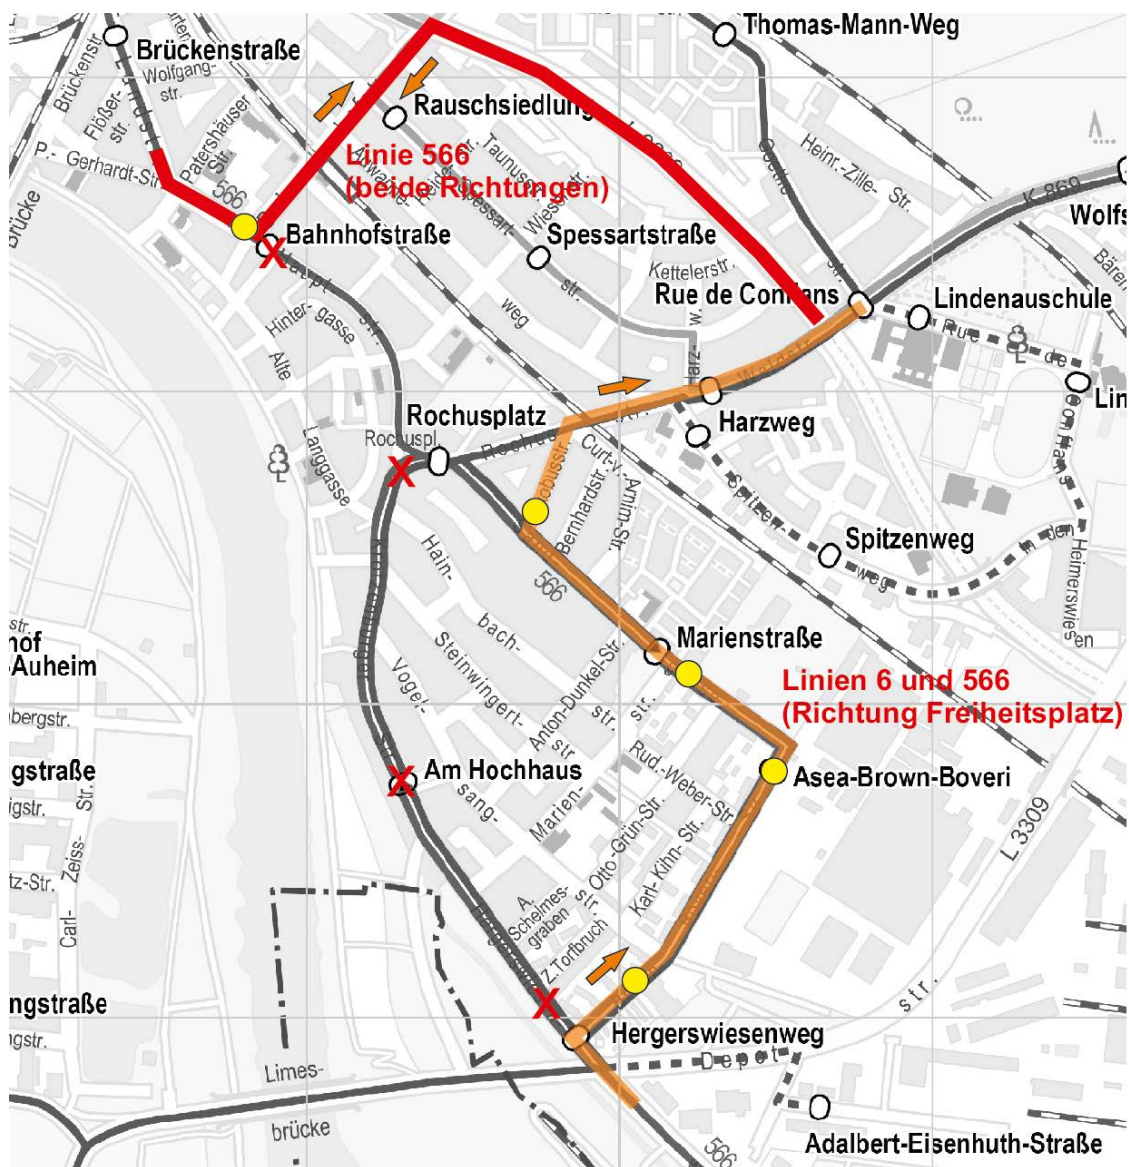

WICHTIGE INFORMATION

Umleitung Linien 6 und 566

Liebe Fahrgäste, aufgrund von Bauarbeiten am Rochusplatz werden die Linien 6 und 566 vom **29.06. – 10.08. 2019** in Fahrtrichtung Freiheitsplatz umgeleitet. Die Haltestellen „Hergerswiesenweg“, „Am Hochhaus“ und „Rochusplatz“ entfallen, es werden Ersatzhaltestellen angefahren. Die Linie 566 wird zusätzlich in beiden Richtungen über L3309 und Bahnhofstraße umgeleitet.

➔ Fahrtrichtung ● Ersatzhaltestelle X Haltestelle entfällt