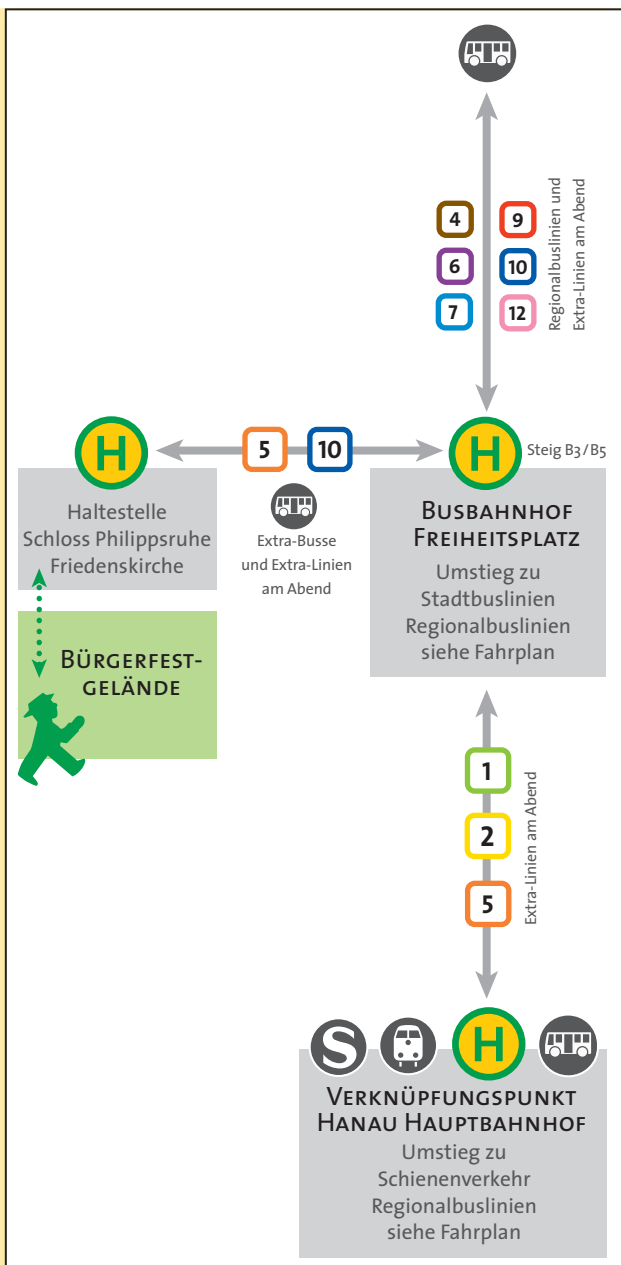

Ihre Verbindungen im Hanauer Busnetz