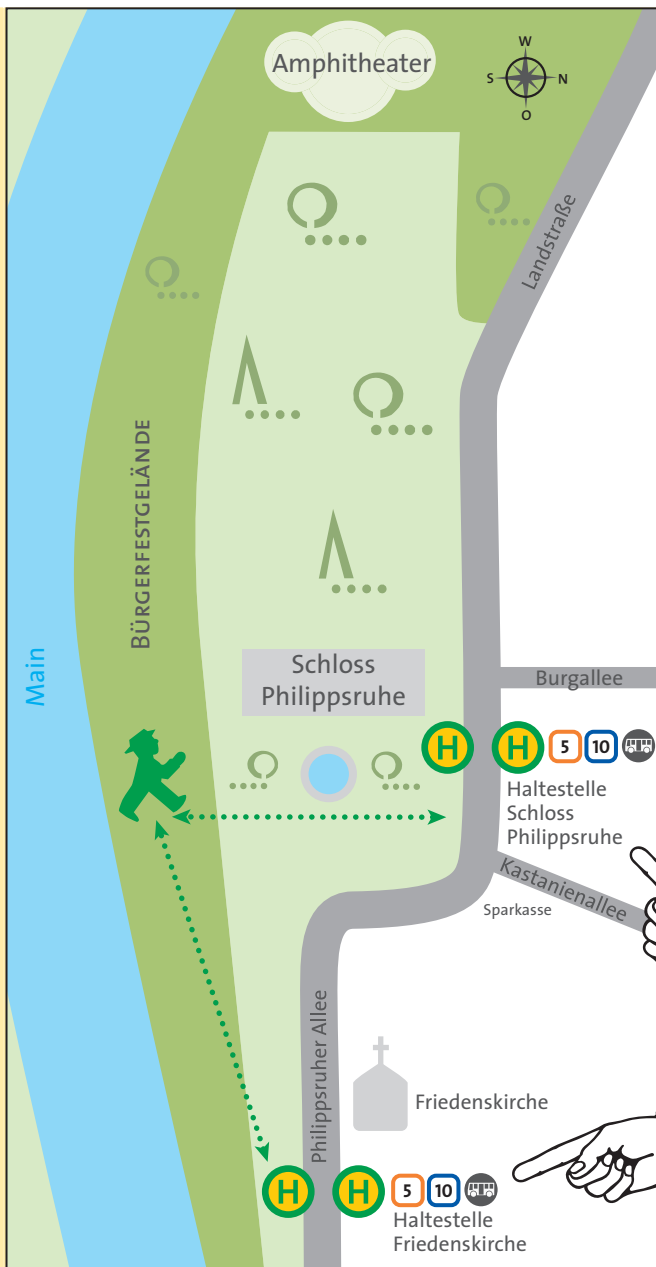

Vor allem bieten wir vom Freiheitsplatz mit unseren Extra-Bussen und Extra-Linien gute Verbindungen zum Fest und nachts in die Stadtteile wieder zurück.

Bürgerfestgelände & Haltestellen-Überblick

Hin- und Rückfahrt zum Bürgerfest

Das Bürgerfestgelände ist mit den Linienbussen der HSB sehr gut angebunden. Zwischen der Hanauer Innenstadt und den Bürgerfest-Haltestellen „Friedenskirche“ und „Schloss Philippsruhe“ fahren die **Buslinien 5 und 10 an allen Tagen mit zusätzlichen Extra-Bussen im dichten Takt.** Die **Extra-Busse** fahren zwischen Bürgerfest und Freiheitsplatz. So können Sie das Festgelände bis in die späten Abendstunden schnell und ohne lange Wartezeiten erreichen.

5 Hauptbahnhof – Marktplatz – Bürgerfest – Kesselstadt
-> **Freitag, Samstag**
mindestens **im 20-Minuten-Takt**

10 (Lamboy –) Freiheitsplatz – Bürgerfest – Kesselstadt
-> **Freitag, Samstag, Sonntag**
mindestens **im 20- bis 30-Minuten-Takt**

Die genauen Abfahrtszeiten für Ihre Haltestelle erfahren Sie auf www.rmv.de

Die Haltestellen **Friedenskirche & Schloss Philippsruhe** liegen in unmittelbarer Nähe des Bürgerfestgeländes.

HSB

Hanauer Straßenbahn GmbH