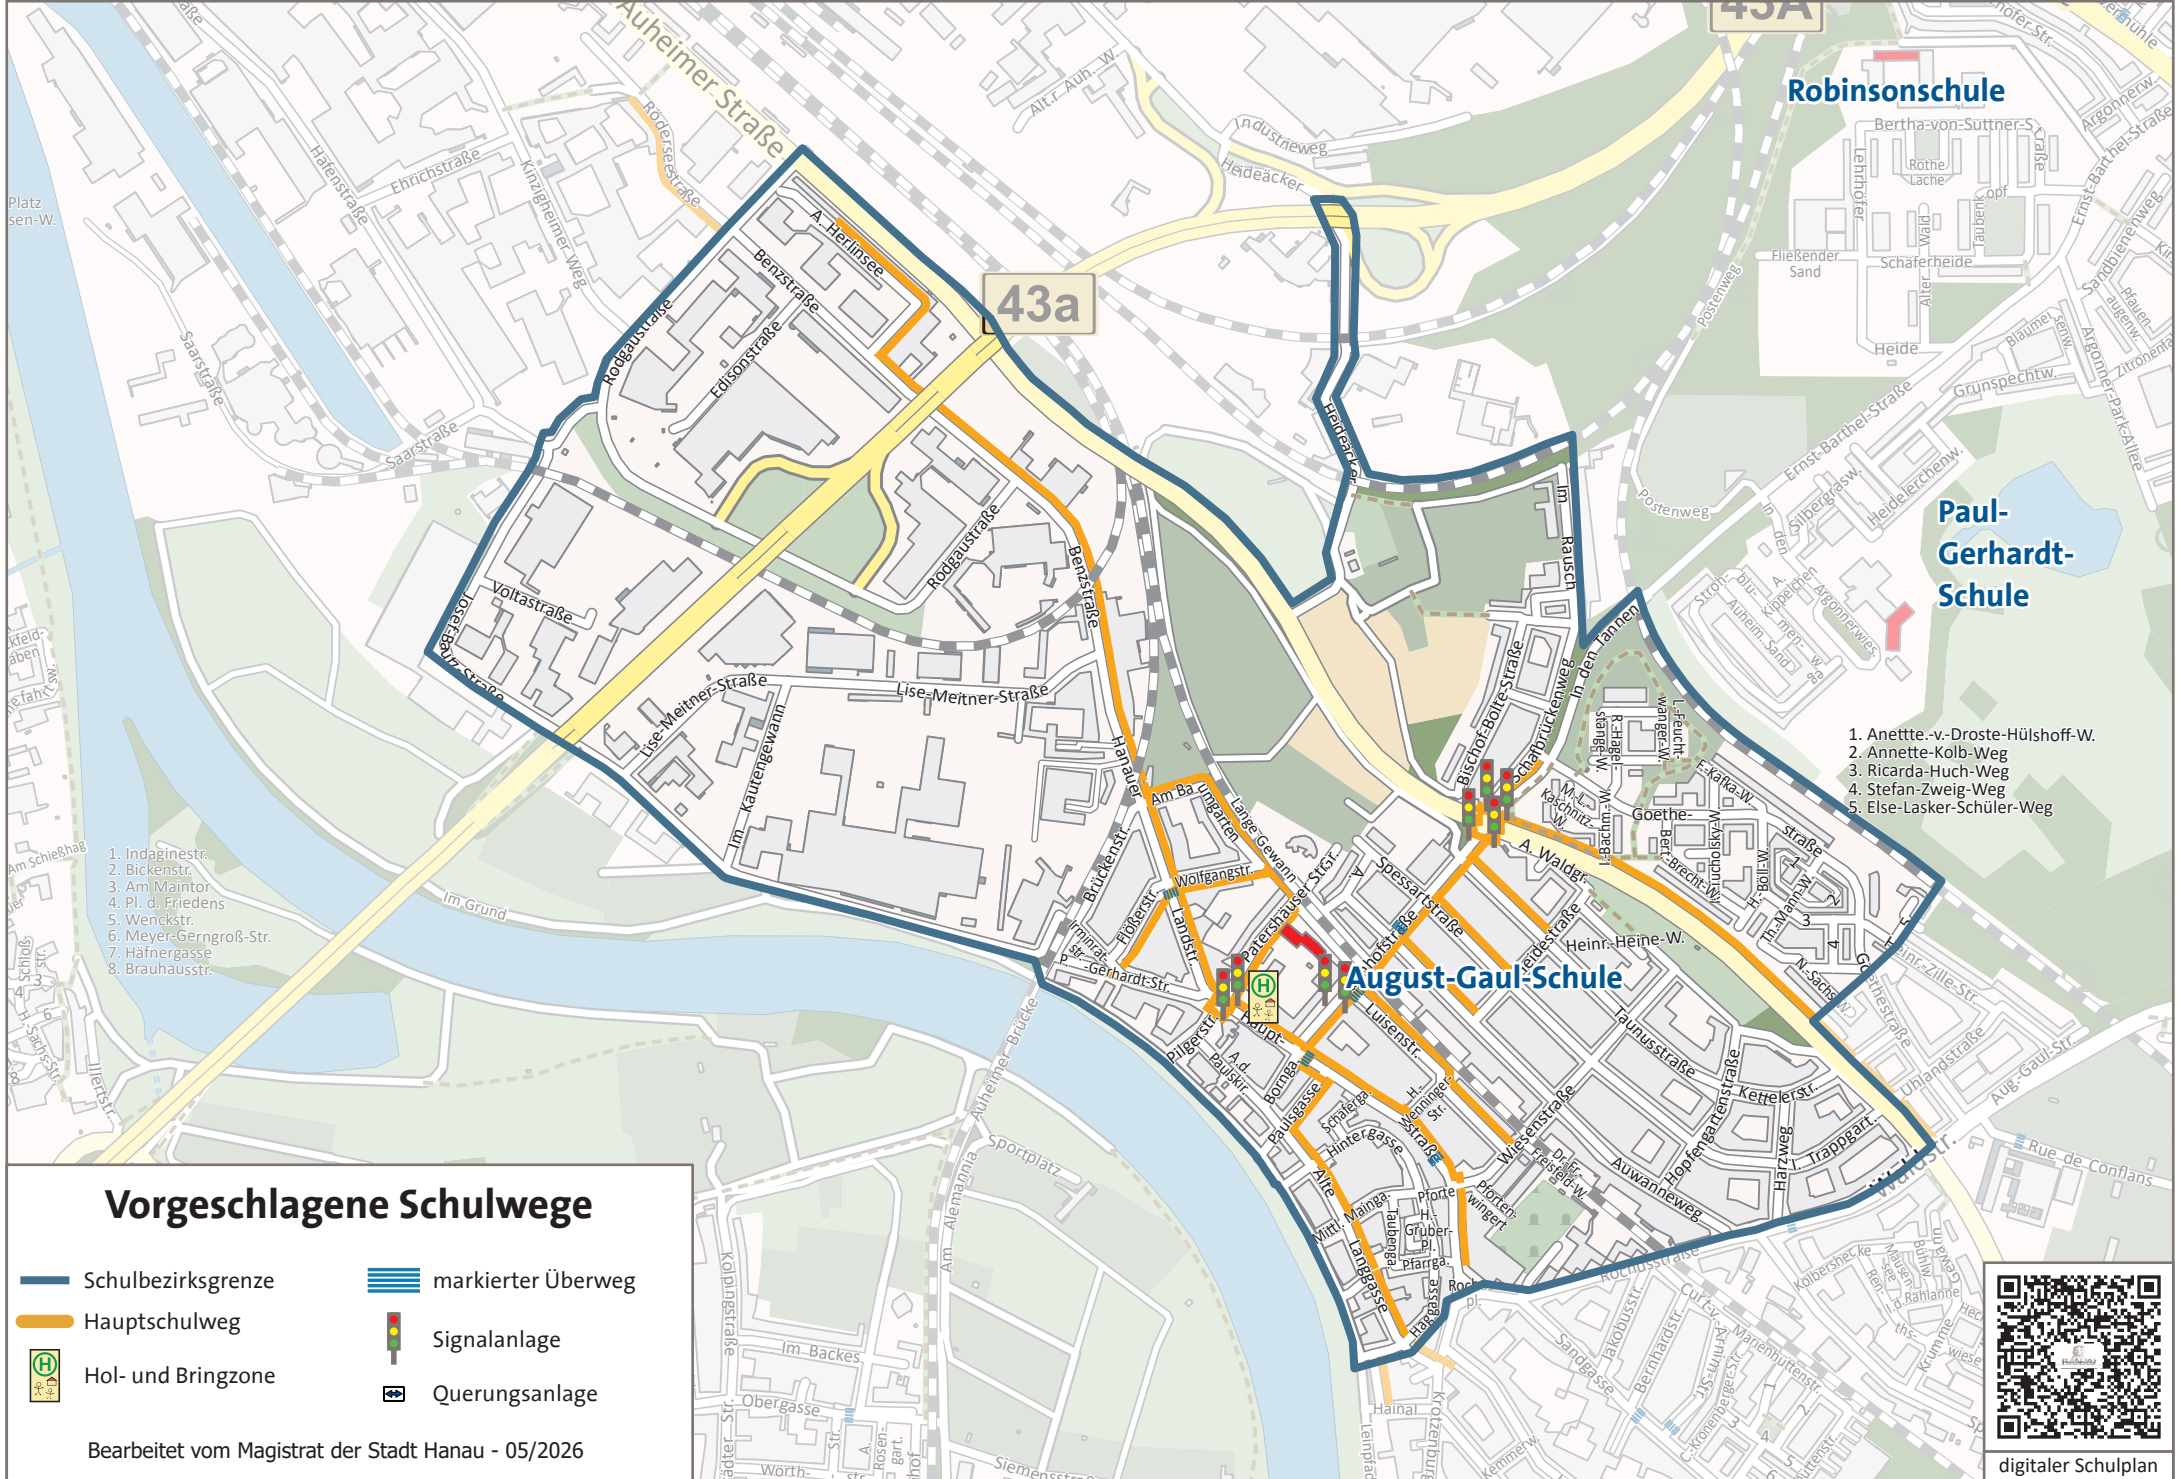

# August-Gaul-Schule

**Robinsonschule**

**Paul-Gerhardt-Schule**

**August-Gaul-Schule**

43a

1. Anette.-v-Droste-Hülshoff-W.
2. Annette-Kolb-Weg
3. Ricarda-Huch-Weg
4. Stefan-Zweig-Weg
5. Else-Lasker-Schüler-Weg

1. Indaginstr.
2. Bickenstr.
3. Am Maintor
4. Pl. d. Friedens
5. Wenckstr.
6. Meyer-Gerngroß-Str.
7. Häfnergasse
8. Brauhausstr.

## Vorgeschlagene Schulwege

-  Schulbezirksgrenze
-  Hauptschulweg
-  Hol- und Bringzone
-  markierter Überweg
-  Signalanlage
-  Querungsanlage

Bearbeitet vom Magistrat der Stadt Hanau - 05/2026

digitaler Schulplan