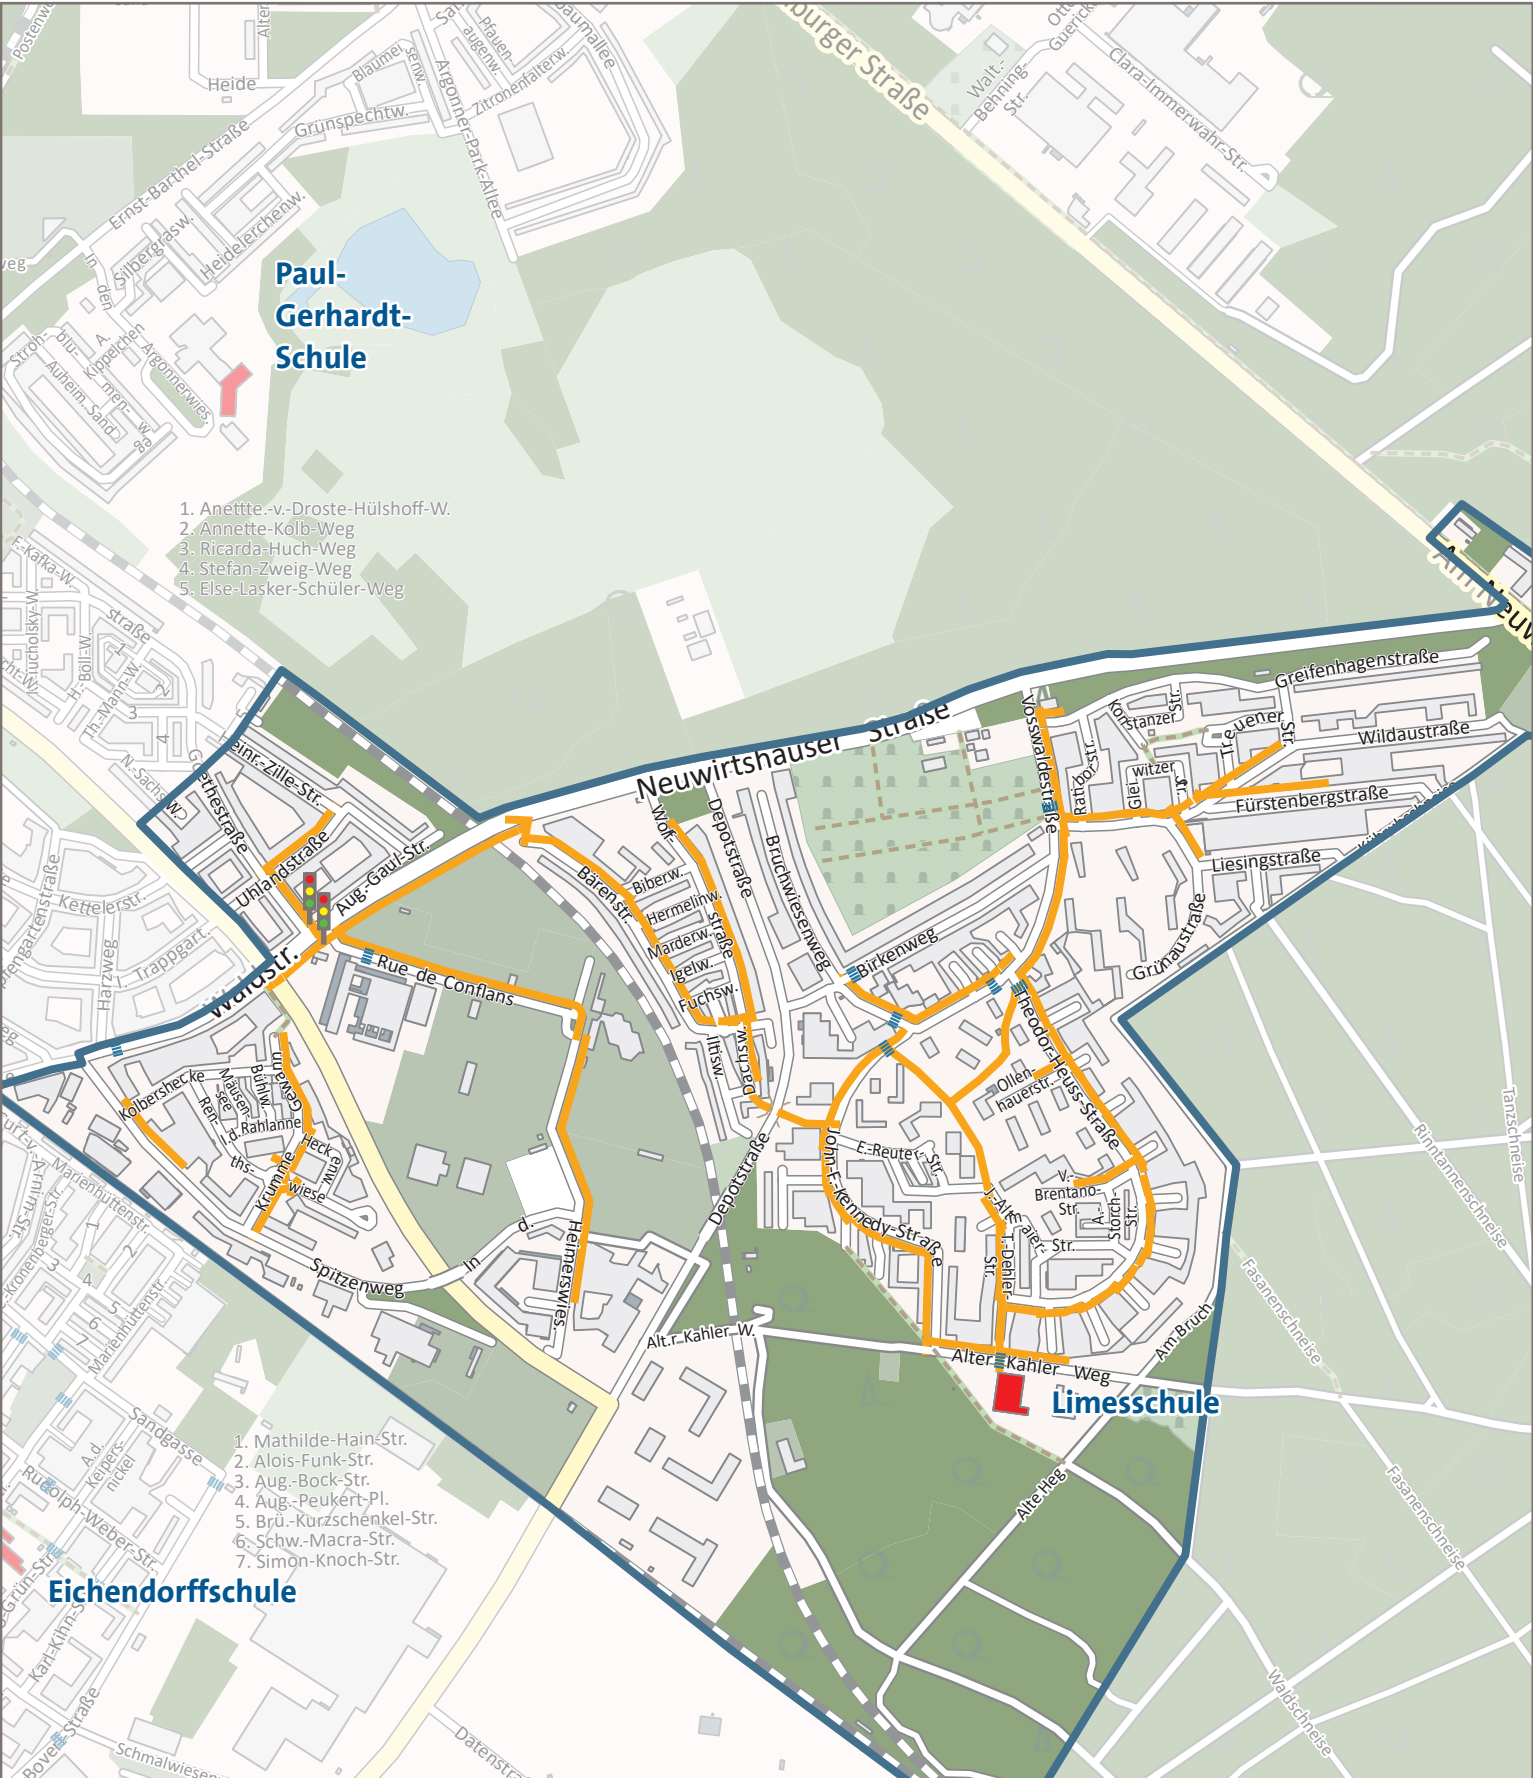

Limesschule

Vorgeschlagene Schulwege

-  Schulbezirksgrenze
-  Hauptschulweg
-  Hol- und Bringzone
-  markierter Überweg
-  Signalanlage
-  Querungsanlage

Bearbeitet vom Magistrat der Stadt Hanau - 05/2026

digitaler Schulplan